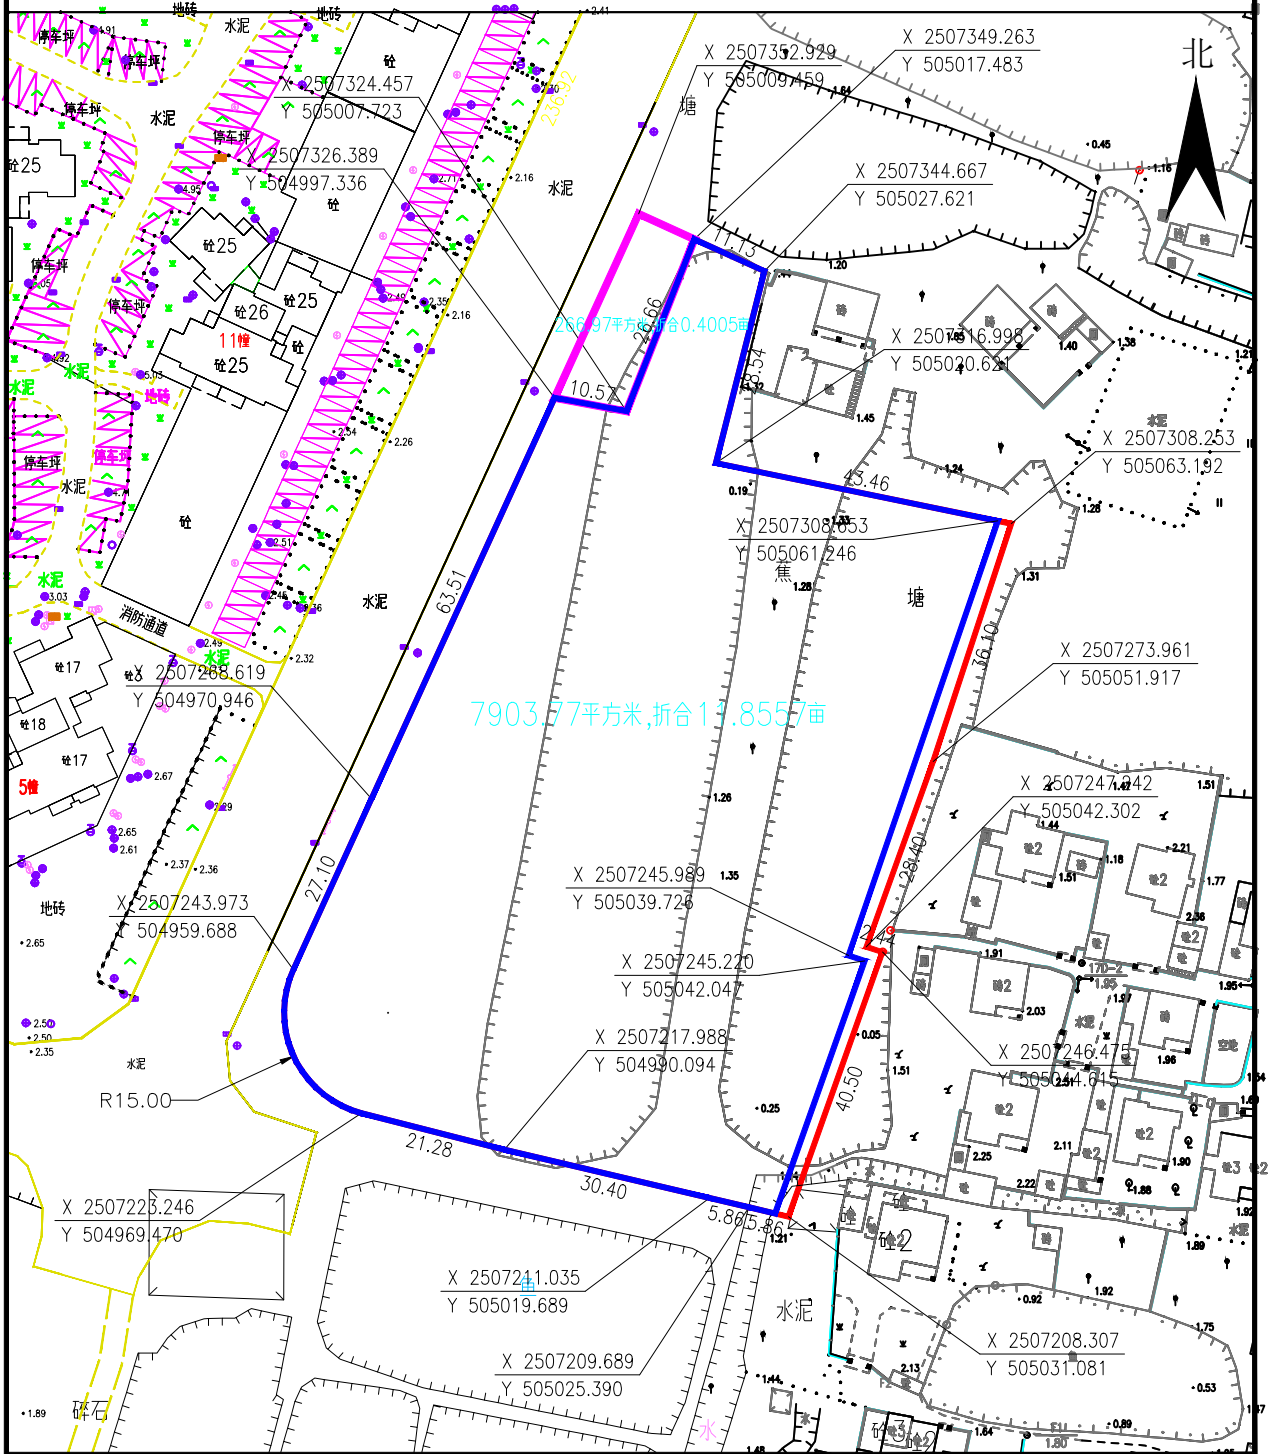

二维码

宗地图

单位: m.m²

宗地代码:

图纸编号: D04QQA20234016

所在图幅号:

坐标系统: 中山市统一坐标系

不动产单元号:

土地权利人: 中山市三角镇人民政府

宗地面积: 8132.83

坐落: 中山市三角镇光明村

高程系统: 1985国家高程基准

中山市三角测绘工程有限公司

2023年10月解析法测绘界址点
制图日期: 2023年10月30日
审核日期: 2023年10月30日

1:1000

制图者: 吴桂章
审核者: 吴海群